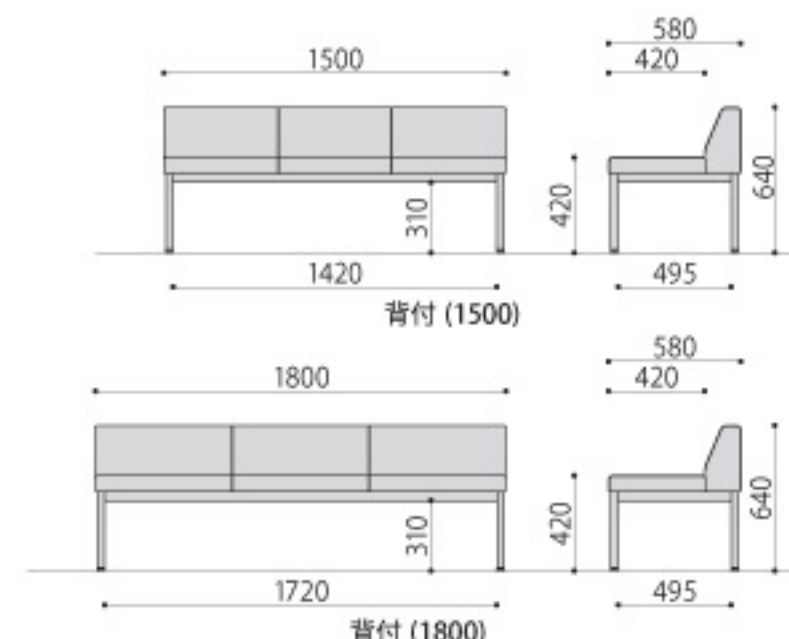

ロビーチェア	価格	サイズ(mm)	梱包才数	梱包重量
LZ-1500	49,000円(税抜価格)	W1500×D580×H420	↑7.5才	20kg
LZ-1800	57,600円(税抜価格)	W1800×D580×H420	↑9才	22kg
LZS-1500	78,000円(税抜価格)	W1500×D580×H640(SH420)	↑15.2才	26kg
LZS-1800	86,900円(税抜価格)	W1800×D580×H640(SH420)	↑19.1才	28kg

仕様/座:木枠 合成皮革張り 脚:スチール(□31mm) 粉体塗装(シルバー) 入数:1