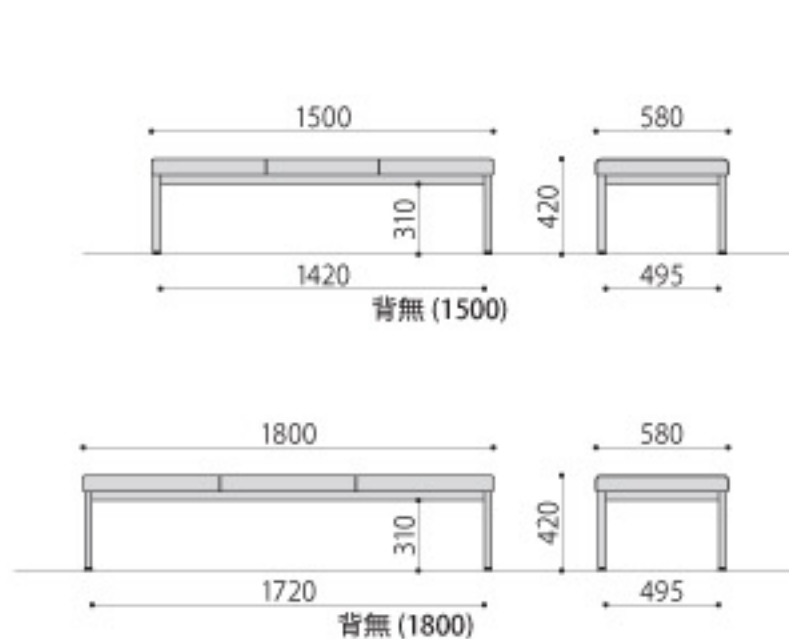

ロビーチェア	価格	サイズ(mm)	梱包才数	梱包重量
LZ-1500	49,000円(税抜価格)	W1500×D580×H420	↑7.5才	20kg
LZ-1800	57,600円(税抜価格)	W1800×D580×H420	↑9才	22kg
LZS-1500	78,000円(税抜価格)	W1500×D580×H640(SH420)	↑15.2才	26kg
LZS-1800	86,900円(税抜価格)	W1800×D580×H640(SH420)	↑19.1才	28kg

仕様/座:木枠 合成皮革張り 脚:スチール(□31mm) 粉体塗装(シルバー) 入数:1